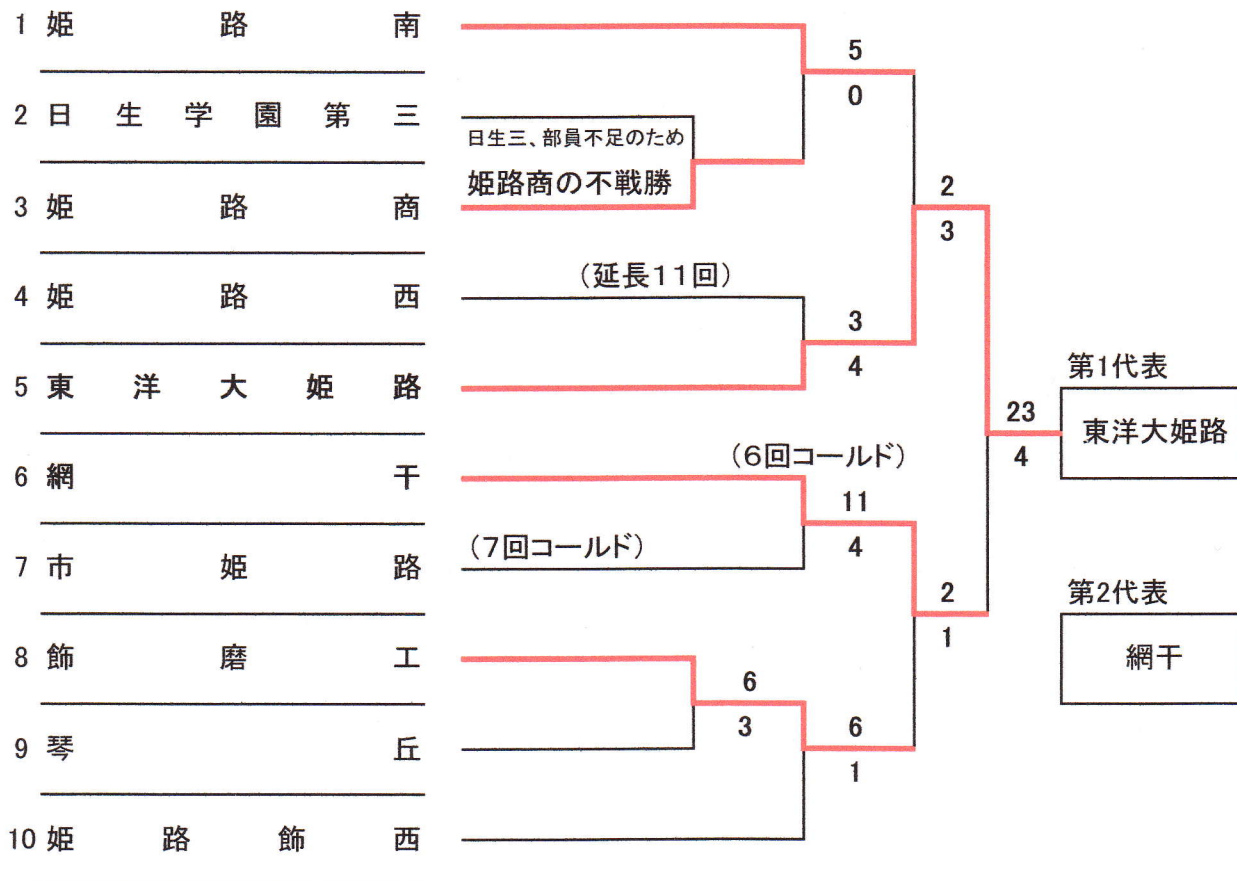

平成24年度秋季高校野球

西 姫 路 支 部 大 会

【 敗 者 復 活 戦 】