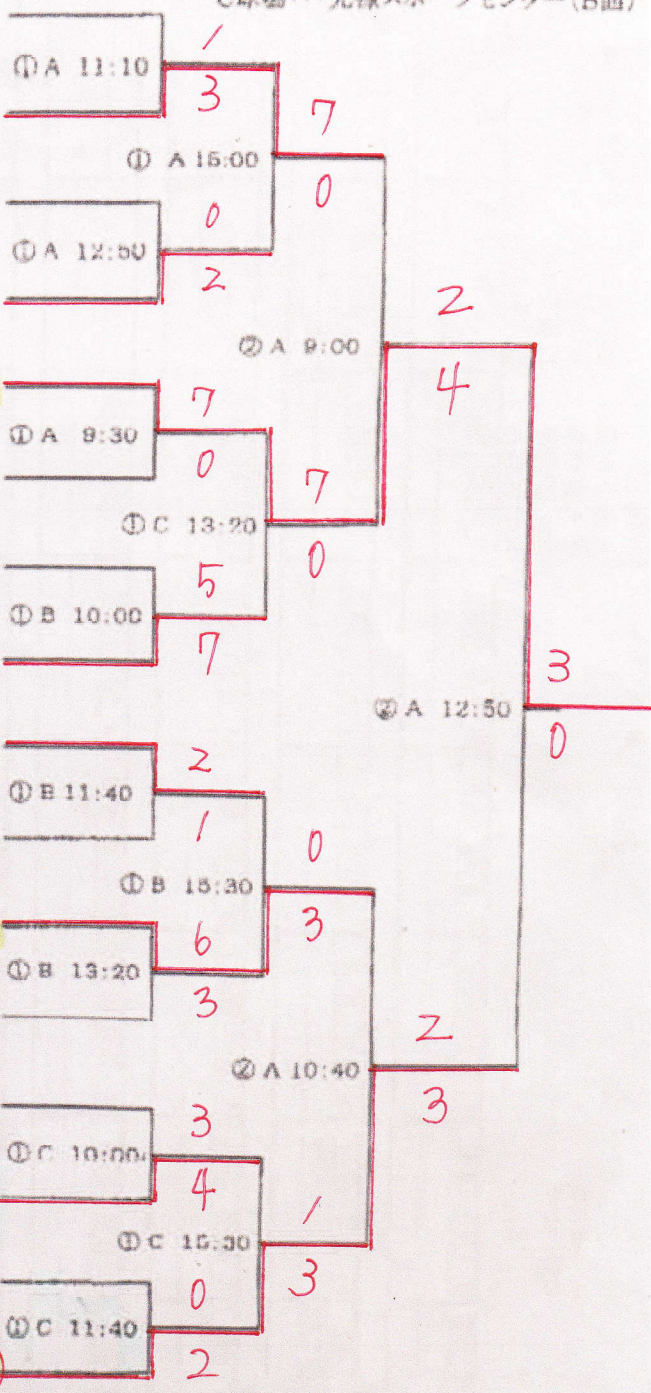

龍 野 宮 脇 フ ェ イ タ ー ズ (西播 龍野) 14

塩 屋 野 球 少 年 団 (開成地B 赤穂) 15

第 三 野 球 部 西 脇 (北播磨 西脇) 16

会 場

A球場...城南球場

B球場...元禄スポーツセンター(A面)

C球場...元禄スポーツセンター(B面)

HIOKAパワーズ(加古川)が勝ち